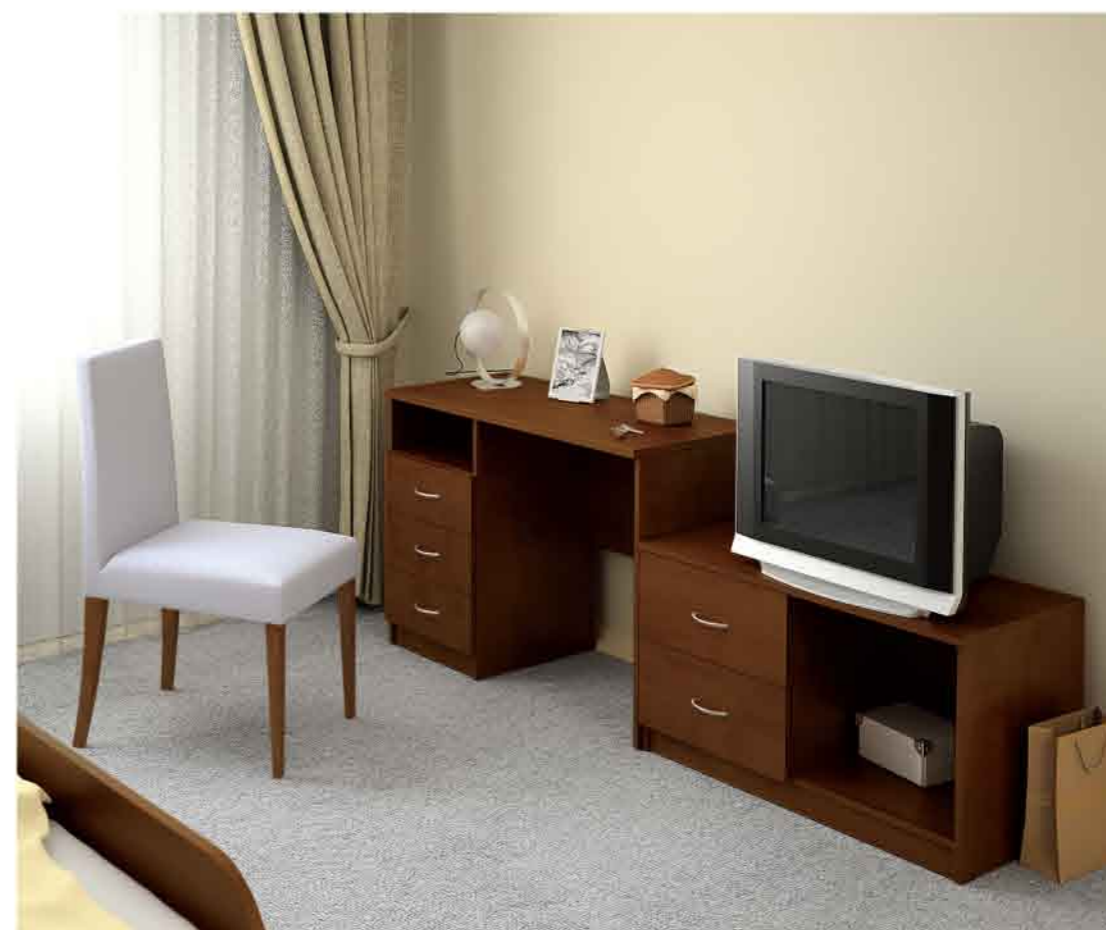

Основные материалы, используемые в производстве мебели серии «КАПРИ»:

- ламинированная ДСтП класса Е1 производства «KRONOPOL» (швейцарский концерн «KRONO»), система управления качеством которых соответствует стандарту ISO 9001;
- кромочная лента ПВХ производства «REHAU» и «DOLLKEN» (Германия);
- фурнитура производства «PERMO» (Италия), «HAFELE», «HETTICH» (Германия), «GAMET» (Польша), «SISO» (Дания).