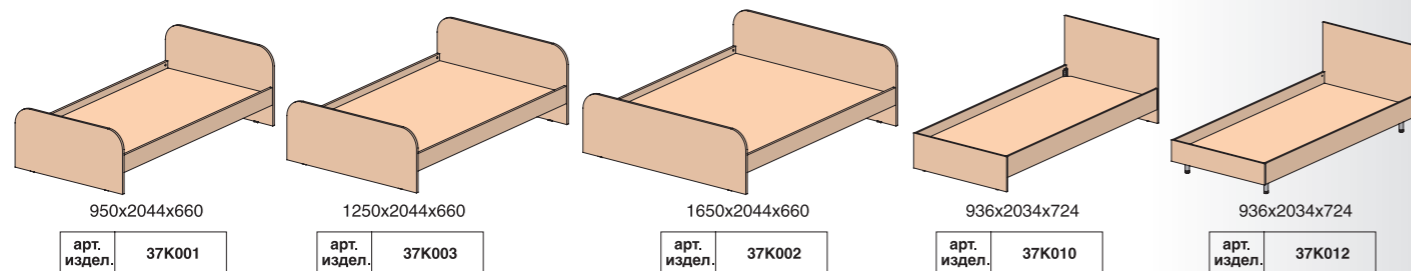

Кровати

Кровати с ламелями
металлический каркас ламелей

Шкафы на 600 мм

Шкафы на 453 мм

Антресоли на 600 мм

Антресоли на 453 мм

Тумба прикроватная
Комоды

Стеллажи

Стеллажи

Тумбы под вешалку

Стол

Тумба под холодильник

Тумба под телевизор

Стол журнальные

Полка навесная

Вешалка с зеркалом

Вешалка

Зеркало

• ОСНОВНЫЕ ЦВЕТА

Груша

Темный орех

Образцы в печатном варианте дают лишь общее представление. Всегда сравнивайте выбранный цвет по настоящему образцу.

Материал мебели характеризуется повышенным сопротивлением к истиранию поверхности, термо- и влагостойкостью. Противоударная кромка ПВХ на всех элементах мебели обеспечивает механическую прочность и исключает образование сколов.