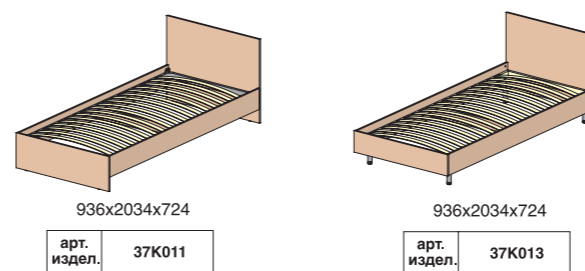

Кровати с ламелями
металлический каркас ламелей