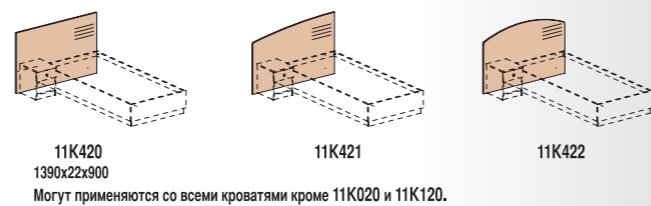

Спинки кроватей