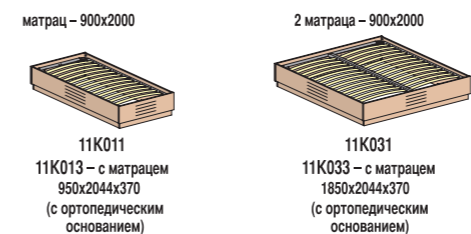

Кровати

Спинки кроватей

Тумба прикроватная

Тумба для холодильника

Тумбы для чемоданов

Комод

Туалетные столики

Стол письменный

Стол журнальные

Полка поворотная под телевизор

Шкафы

Вешалки

Зеркало

Шкафы 11H010 и 11H020 обязательно должны крепиться к стене.

• ОСНОВНЫЕ ЦВЕТА

Клен Ванкувер

Груша Арозо

Махагон

Темный орех

Образцы в печатном варианте дают лишь общее представление. Всегда сравнивайте выбранный цвет по настоящему образцу.

Материал мебели характеризуется повышенным сопротивлением к истиранию поверхности, термо- и влагостойкостью. Протоударная кромка ПВХ на всех элементах мебели обеспечивает механическую прочность и исключает образование сколов.