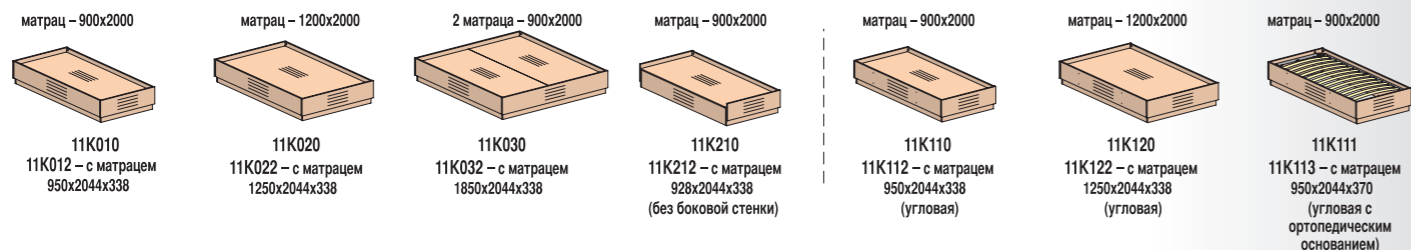

Кровати

Спинки кроватей

Тумба прикроватная

Тумба для холодильника

Тумбы для чемоданов

Комод

Туалетные столики

Стол письменный

Стол журнальные

Полка поворотная под телевизор

Шкафы

Вешалки

Зеркало

Шкафы 11H010 и 11H020 обязательно должны крепиться к стене.

• ОСНОВНЫЕ ЦВЕТА

Клен Ванкувер

Груша Арозо

Махагон

Темный орех

Образцы в печатном варианте дают лишь общее представление. Всегда сравнивайте выбранный цвет по настоящему образцу.

Материал мебели характеризуется повышенным сопротивлением к истиранию поверхности, термо- и влагостойкостью. Протоударная кромка ПВХ на всех элементах мебели обеспечивает механическую прочность и исключает образование сколов.