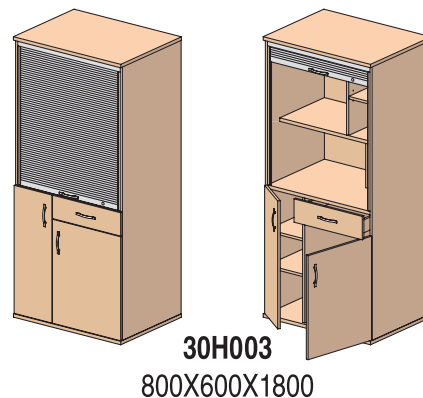

МИНИ-КУХНИ ОФИСНЫЕ

INVOLUX®

верхний шкаф крепится к стене

• ОСНОВНЫЕ ЦВЕТА

Клен
Ванкувер

Груша
Арозо

Груша

Орех
Болонья

Темный
орех

Пепел

• ДОПОЛНИТЕЛЬНЫЕ ЦВЕТА

Олива

Синий
пепел

Мини-кухни предназначены для использования в офисах, в которых не предусмотрено место для стационарной кухни. Наличие четырех моделей кухонь с различными конструктивными размерами, а также возможность различных цветовых комбинаций позволяет подобрать кухню в зависимости от предпочтений и возможностей.