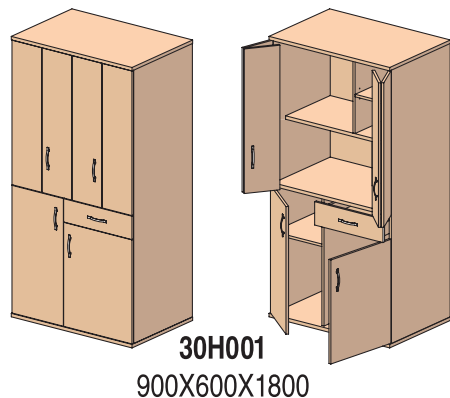

МИНИ-КУХНИ ОФИСНЫЕ

INVOLUX®

верхний шкаф крепится к стене

• ОСНОВНЫЕ ЦВЕТА

Клен
Ванкувер

Груша
Арозо

Груша

Орех
Болонья

Темный
орех

Пепел

• ДОПОЛНИТЕЛЬНЫЕ ЦВЕТА

Олива

Синий
пепел

Мини-кухни предназначены для использования в офисах, в которых не предусмотрено место для стационарной кухни. Наличие четырех моделей кухонь с различными конструктивными размерами, а также возможность различных цветовых комбинаций позволяет подобрать кухню в зависимости от предпочтений и возможностей.