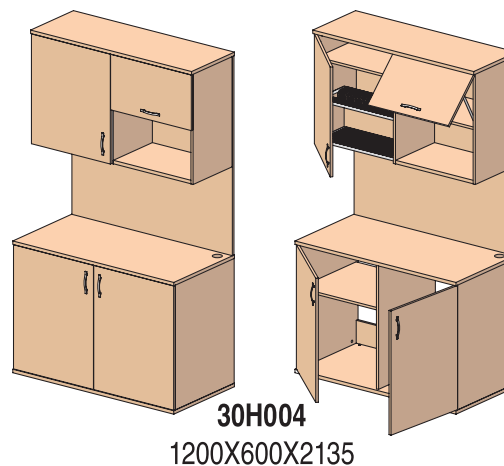

МИНИ-КУХНИ ОФИСНЫЕ

INVOLUX®

верхний шкаф крепится к стене

• ОСНОВНЫЕ ЦВЕТА

Клен
Ванкувер

Груша
Арозо

Груша

Орех
Болонья

Темный
орех

Пепел

• ДОПОЛНИТЕЛЬНЫЕ ЦВЕТА

Олива

Синий
пепел

Мини-кухни предназначены для использования в офисах, в которых не предусмотрено место для стационарной кухни. Наличие четырех моделей кухонь с различными конструктивными размерами, а также возможность различных цветовых комбинаций позволяет подобрать кухню в зависимости от предпочтений и возможностей.