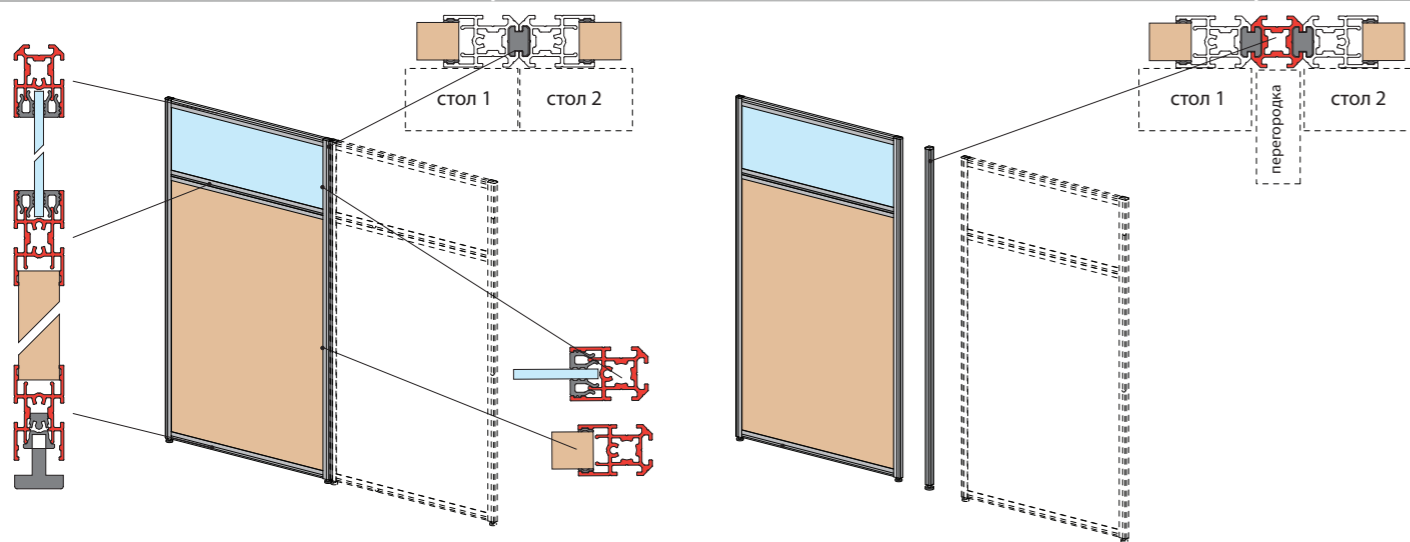

ширина перегородки	артикул перегородки
	акрил. стекло/поликарбонат + ДСтП + ткань
500	44HTR-1515x500x16
600	44HTR-1515x600x16
700	44HTR-1515x700x16
800	44HTR-1515x800x16
900	44HTR-1515x900x16

Соединительный элемент для соединения перегородок под углом 90 град.

высота соед. элемента	артикул элемента
1065	44S-1065x22
1215	44S-1215x22
1515	44S-1515x22
1865	44S-1865x22

Кронштейн (универсальный)

состоит из двух частей

кронштейн в сборе

соединение частей

артикул элемента
(комплект 10 шт)
44P-41x22x15

Варианты соединения перегородок между собой

вариант 1

вариант 2

Второй вариант соединения перегородок применяется в том случае, если между рядом стоящими столами должна быть перегородка.