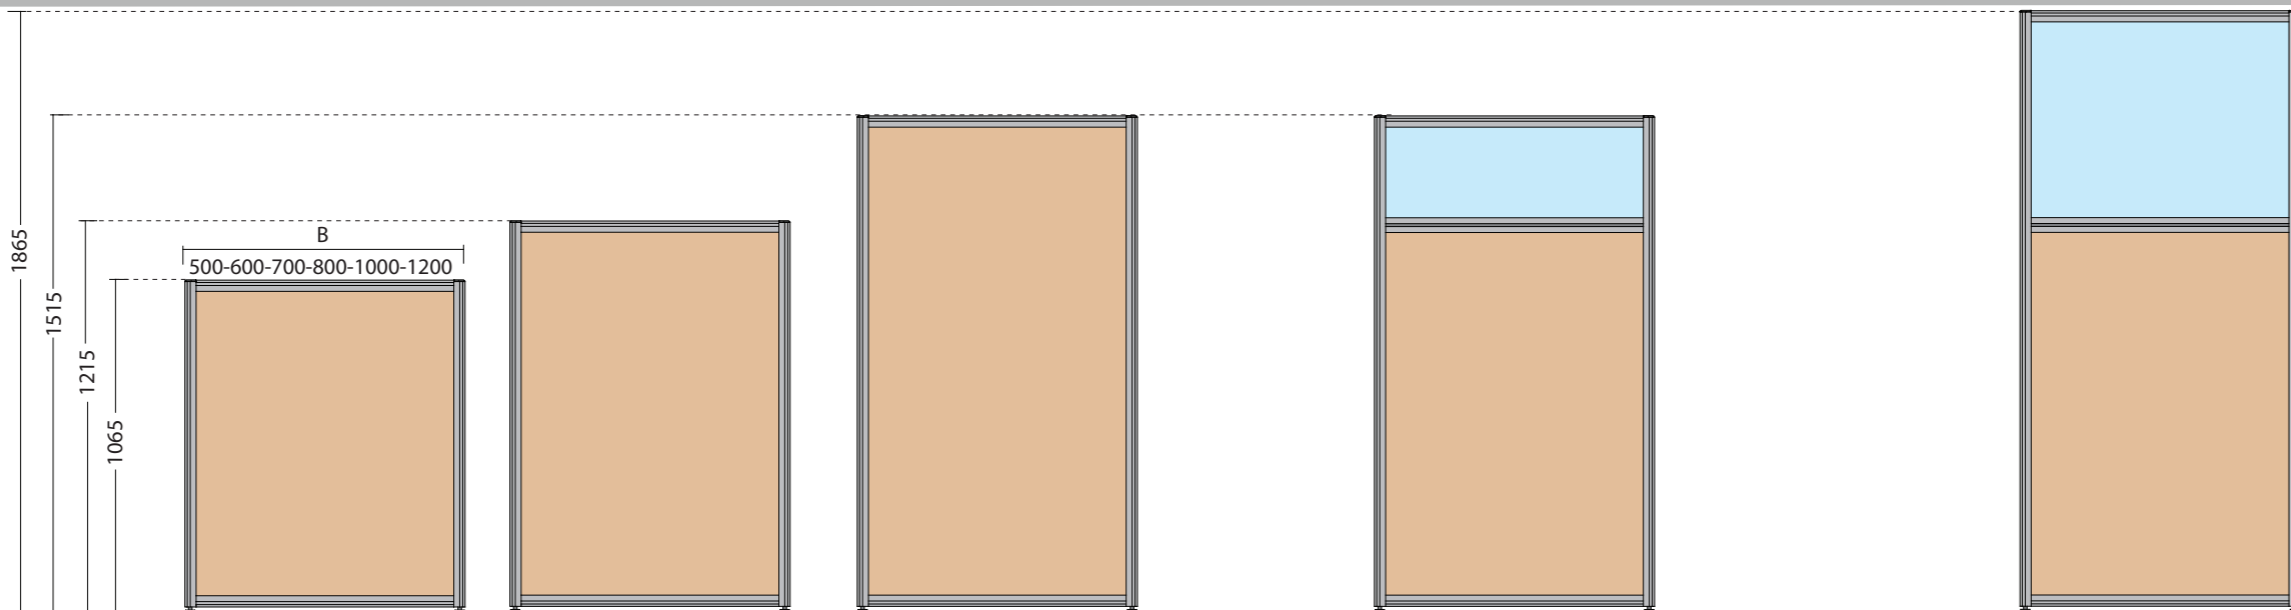

Перегородки

- стекло
- акриловое стекло/ поликарбонат
- ДСтП

ширина перегородки	высота перегородки						
	1065	1215	1515	1515		1865	
				стекло	акриловое стекло/ поликарбонат	стекло	акриловое стекло/ поликарбонат
500	44HD-1065x500x16	44HD-1215x500x16	44HD-1515x500x16	44HDS-1515x500x16	44HDA-1515x500x16	44HDS-1865x500x16	44HDA-1865x500x16
600	44HD-1065x600x16	44HD-1215x600x16	44HD-1515x600x16	44HDS-1515x600x16	44HDA-1515x600x16	44HDS-1865x600x16	44HDA-1865x600x16
700	44HD-1065x700x16	44HD-1215x700x16	44HD-1515x700x16	44HDS-1515x700x16	44HDA-1515x700x16	44HDS-1865x700x16	44HDA-1865x700x16
800	44HD-1065x800x16	44HD-1215x800x16	44HD-1515x800x16	44HDS-1515x800x16	44HDA-1515x800x16	44HDS-1865x800x16	44HDA-1865x800x16
900	44HD-1065x900x16	44HD-1215x900x16	44HD-1515x900x16	44HDS-1515x900x16	44HDA-1515x900x16	44HDS-1865x900x16	44HDA-1865x900x16
1000	44HD-1065x1000x16	44HD-1215x1000x16	44HD-1515x1000x16	44HDS-1515x1000x16	44HDA-1515x1000x16	44HDS-1865x1000x16	44HDA-1865x1000x16
1200	44HD-1065x1200x16	44HD-1215x1200x16	44HD-1515x1200x16	44HDS-1515x1200x16	44HDA-1515x1200x16	44HDS-1865x1200x16	44HDA-1865x1200x16

Перегородка с декоративным экраном (акриловое стекло/поликарбонат)

Применяется для перегородок высотой 1215 мм.

■ -акриловое стекло/
поликарбонат

■ -ДСтП
или

■ -ДСтП + ткань

ширина перегородки	артикул перегородки
	акрил. стекло/поликарбонат +ДСтП
500	44HDR-1515x500x16
600	44HDR-1515x600x16
700	44HDR-1515x700x16
800	44HDR-1515x800x16
900	44HDR-1515x900x16