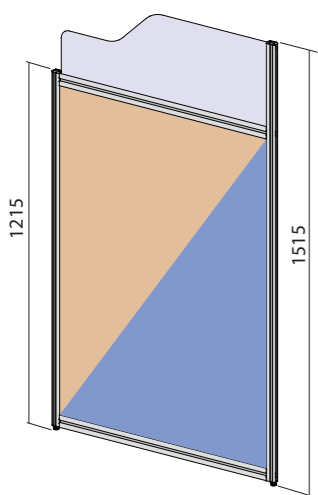

Перегородки (ДСтП+ткань)

- стекло
- акриловое стекло/ поликарбонат
- ДСтП + ткань

ширина перегородки	высота перегородки						
	1065	1215	1515	1515		1865	
				стекло	акриловое стекло/ поликарбонат	стекло	акриловое стекло/ поликарбонат
500	44HT-1065x500x16	44HT-1215x500x16	44HT-1515x500x16	44HTS-1515x500x16	44HTA-1515x500x16	44HTS-1865x500x16	44HTA-1865x500x16
600	44HT-1065x600x16	44HT-1215x600x16	44HT-1515x600x16	44HTS-1515x600x16	44HTA-1515x600x16	44HTS-1865x600x16	44HTA-1865x600x16
700	44HT-1065x700x16	44HT-1215x700x16	44HT-1515x700x16	44HTS-1515x700x16	44HTA-1515x700x16	44HTS-1865x700x16	44HTA-1865x700x16
800	44HT-1065x800x16	44HT-1215x800x16	44HT-1515x800x16	44HTS-1515x800x16	44HTA-1515x800x16	44HTS-1865x800x16	44HTA-1865x800x16
900	44HT-1065x900x16	44HT-1215x900x16	44HT-1515x900x16	44HTS-1515x900x16	44HTA-1515x900x16	44HTS-1865x900x16	44HTA-1865x900x16
1000	44HT-1065x1000x16	44HT-1215x1000x16	44HT-1515x1000x16	44HTS-1515x1000x16	44HTA-1515x1000x16	44HTS-1865x1000x16	44HTA-1865x1000x16
1200	44HT-1065x1200x16	44HT-1215x1200x16	44HT-1515x1200x16	44HTS-1515x1200x16	44HTA-1515x1200x16	44HTS-1865x1200x16	44HTA-1865x1200x16

Перегородка с декоративным экраном (акриловое стекло/поликарбонат)

Применяется для перегородок высотой 1215 мм.

■ -акриловое стекло/
поликарбонат

■ -ДСтП
или

■ -ДСтП + ткань

ширина перегородки	артикул перегородки
	акрил. стекло/поликарбонат +ДСтП
500	44HDR-1515x500x16
600	44HDR-1515x600x16
700	44HDR-1515x700x16
800	44HDR-1515x800x16
900	44HDR-1515x900x16