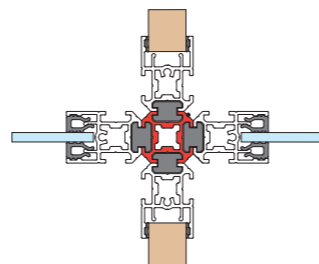

Перегородка с декоративным экраном (акриловое стекло/поликарбонат)

Применяется для перегородок высотой 1215 мм.

■ -акриловое стекло/
поликарбонат

■ -ДСтП
или

■ -ДСтП + ткань

ширина перегородки	артикул перегородки
	акрил. стекло/поликарбонат +ДСтП
500	44HDR-1515x500x16
600	44HDR-1515x600x16
700	44HDR-1515x700x16
800	44HDR-1515x800x16
900	44HDR-1515x900x16

ширина перегородки	артикул перегородки
	акрил. стекло/поликарбонат + ДСтП + ткань
500	44HTR-1515x500x16
600	44HTR-1515x600x16
700	44HTR-1515x700x16
800	44HTR-1515x800x16
900	44HTR-1515x900x16

Соединительный элемент для соединения перегородок под углом 90 град.

высота соед. элемента	артикул элемента
1065	44S-1065x22
1215	44S-1215x22
1515	44S-1515x22
1865	44S-1865x22

Кронштейн (универсальный)

состоит из двух частей

кронштейн в сборе

соединение частей

артикул элемента
(комплект 10 шт)
44P-41x22x15