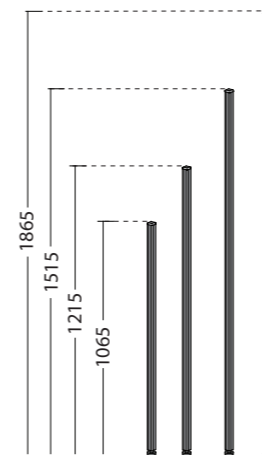

Перегородка с декоративным экраном (акриловое стекло/поликарбонат)

Применяется для перегородок высотой 1215 мм.

■ -акриловое стекло/
поликарбонат

■ -ДСтП
или

■ -ДСтП + ткань

ширина перегородки	артикул перегородки
	акрил. стекло/поликарбонат +ДСтП
500	44HDR-1515x500x16
600	44HDR-1515x600x16
700	44HDR-1515x700x16
800	44HDR-1515x800x16
900	44HDR-1515x900x16

ширина перегородки	артикул перегородки
	акрил. стекло/поликарбонат + ДСтП + ткань
500	44HTR-1515x500x16
600	44HTR-1515x600x16
700	44HTR-1515x700x16
800	44HTR-1515x800x16
900	44HTR-1515x900x16

Соединительный элемент для соединения перегородок под углом 90 град.

высота соед. элемента	артикул элемента
1065	44S-1065x22
1215	44S-1215x22
1515	44S-1515x22
1865	44S-1865x22

Кронштейн (универсальный)

состоит из двух частей

кронштейн в сборе

соединение частей

артикул элемента
(комплект 10 шт)
44P-41x22x15

Варианты соединения перегородок между собой

вариант 1

вариант 2

Второй вариант соединения перегородок применяется в том случае, если между рядом стоящими столами должна быть перегородка.