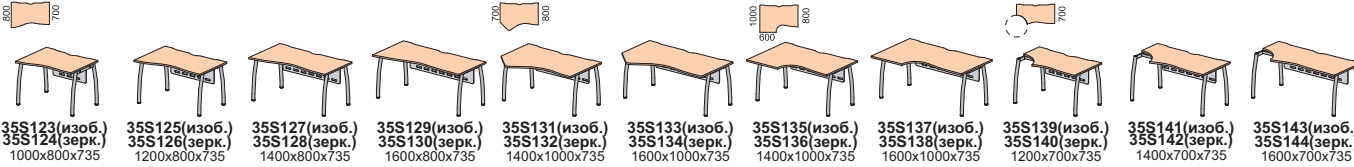

Мебель для офиса RUMBA

Столы на металлическом подстолье с металлическим экраном

35S123(изоб.) 35S124(зерк.) 35S125(изоб.) 35S126(зерк.) 35S127(изоб.) 35S128(зерк.) 35S129(изоб.) 35S130(зерк.) 35S131(изоб.) 35S132(зерк.) 35S133(изоб.) 35S134(зерк.) 35S135(изоб.) 35S136(зерк.) 35S137(изоб.) 35S138(зерк.) 35S139(изоб.) 35S140(зерк.) 35S141(изоб.) 35S142(зерк.) 35S143(изоб.) 35S144(зерк.)
 1000x800x735 1200x800x735 1400x800x735 1600x800x735 1400x1000x735 1600x1000x735 1400x1000x735 1600x1000x735 1200x700x735 1400x700x735 1600x700x735