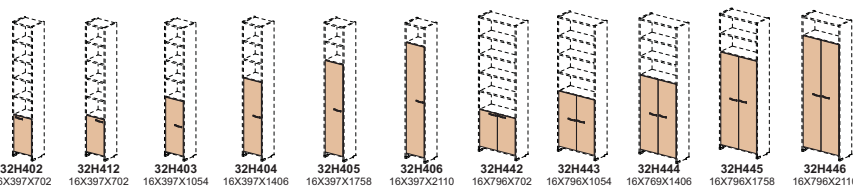

Фасады шкафов (ДСтП)