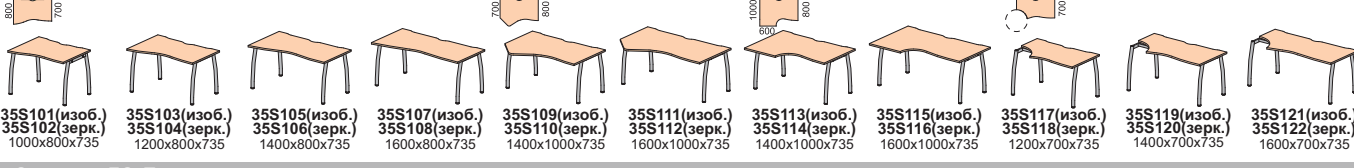

Столы на металлическом подстолье без экрана

35S101(изоб.) 35S102(зерк.) 35S103(изоб.) 35S104(зерк.) 35S105(изоб.) 35S106(зерк.) 35S107(изоб.) 35S108(зерк.) 35S109(изоб.) 35S110(зерк.) 35S111(изоб.) 35S112(зерк.) 35S113(изоб.) 35S114(зерк.) 35S115(изоб.) 35S116(зерк.) 35S117(изоб.) 35S118(зерк.) 35S119(изоб.) 35S120(зерк.) 35S121(изоб.) 35S122(зерк.)
1000x800x735 1200x800x735 1400x800x735 1600x800x735 1400x1000x735 1600x1000x735 1400x1000x735 1600x1000x735 1200x700x735 1400x700x735 1600x700x735