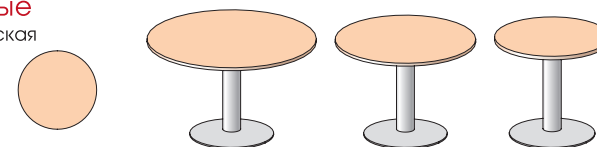

«Веста» (круглый стол)

овальные опоры
арт. 21S010 – ø1150 h 750 (1500x1150x750)

• СТОЛ КВАДРАТНЫЙ

скошенные квадратные опоры
арт. 23S041 – (900x900x750)

ДСП

«Сигма» (овальные столы)

скошенные квадратные опоры
арт. 25S011 – 1200x800x750 (1550x800x750)
арт. 25S021 – 1300x900x750 (1750x900x750)

«Квадро» (прямоугольные столы)

скошенные квадратные опоры
арт. 27S011 – 1100x800x750 (1550x800x750)
арт. 27S021 – 1300x800x750 (1750x800x750)

• СТОЛЫ КРУГЛЫЕ

КОЛОННА МЕТАЛЛИЧЕСКАЯ
СТ 77-12 – ø1200
СТ 77-10 – ø1000
СТ 77-08 – ø800