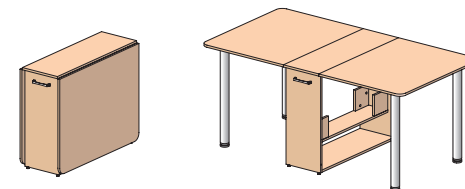

• СТОЛ-КНИГА

арт. 27S110 – 340x900x740 (1720x900x740)