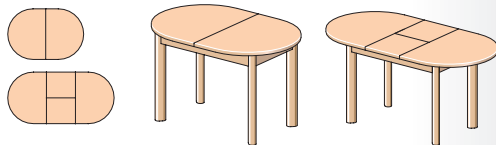

Темный
орех

Венге

МДФ

«Лири» (овальные столы)

овальные опоры
арт. 22S010 – 1200x800x750 (1550x800x750)
арт. 22S020 – 1300x900x750 (1750x900x750)

«Кантри» (прямоугольные столы)

скошенные квадратные опоры
арт. 23S011 – 1100x800x750 (1550x800x750)
арт. 23S021 – 1300x800x750 (1750x800x750)

«Веста» (круглый стол)

овальные опоры
арт. 21S010 – ø1150 h 750 (1500x1150x750)

• СТОЛ КВАДРАТНЫЙ

скошенные квадратные опоры
арт. 23S041 – (900x900x750)

ДСП

«Сигма» (овальные столы)

скошенные квадратные опоры
арт. 25S011 – 1200x800x750 (1550x800x750)
арт. 25S021 – 1300x900x750 (1750x900x750)