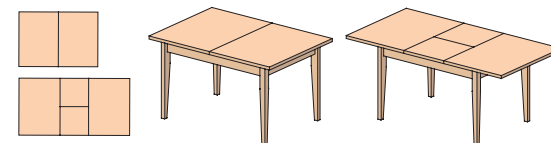

«Веста» (круглый стол)

овальные опоры
арт. 21S010 – ø1150 h 750 (1500x1150x750)

• СТОЛ КВАДРАТНЫЙ

скошенные квадратные опоры
арт. 23S041 – (900x900x750)

ДСП

«Сигма» (овальные столы)

скошенные квадратные опоры
арт. 25S011 – 1200x800x750 (1550x800x750)
арт. 25S021 – 1300x900x750 (1750x900x750)

«Квадро» (прямоугольные столы)

скошенные квадратные опоры
арт. 27S011 – 1100x800x750 (1550x800x750)
арт. 27S021 – 1300x800x750 (1750x800x750)

• СТОЛЫ КРУГЛЫЕ

КОЛОННА МЕТАЛЛИЧЕСКАЯ
СТ 77-12 – ø1200
СТ 77-10 – ø1000
СТ 77-08 – ø800