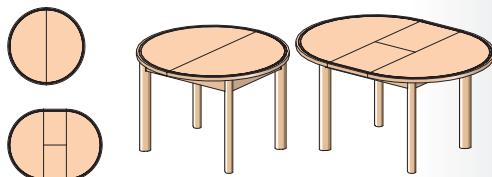

Темный
орех

Венге

МДФ

«Лири» (овальные столы)

овальные опоры
арт. 22S010 – 1200x800x750 (1550x800x750)
арт. 22S020 – 1300x900x750 (1750x900x750)

«Кантри» (прямоугольные столы)

скошенные квадратные опоры
арт. 23S011 – 1100x800x750 (1550x800x750)
арт. 23S021 – 1300x800x750 (1750x800x750)

«Веста» (круглый стол)

овальные опоры
арт. 21S010 – ø1150 h 750 (1500x1150x750)

• СТОЛ КВАДРАТНЫЙ

скошенные квадратные опоры
арт. 23S041 – (900x900x750)

ДСП

«Сигма» (овальные столы)

скошенные квадратные опоры
арт. 25S011 – 1200x800x750 (1550x800x750)
арт. 25S021 – 1300x900x750 (1750x900x750)

«Квадро» (прямоугольные столы)

скошенные квадратные опоры
арт. 27S011 – 1100x800x750 (1550x800x750)
арт. 27S021 – 1300x800x750 (1750x800x750)

• СТОЛЫ КРУГЛЫЕ

КОЛОННА МЕТАЛЛИЧЕСКАЯ
СТ 77-12 – ø1200
СТ 77-10 – ø1000
СТ 77-08 – ø800