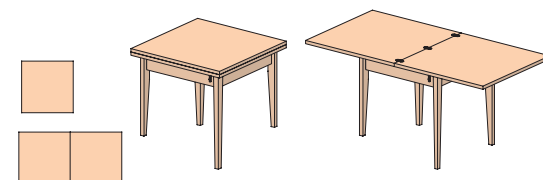

• СТОЛ РАСКЛАДНОЙ

скошенные квадратные опоры
арт. 27S100 – 800x800x772 (1600x800x750)