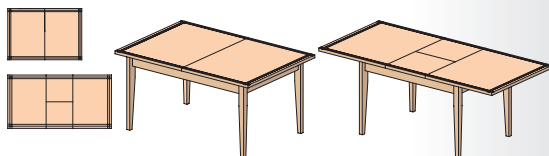

Темный
орех

Венге

МДФ

«Лири» (овальные столы)

овальные опоры
арт. 22S010 – 1200x800x750 (1550x800x750)
арт. 22S020 – 1300x900x750 (1750x900x750)

«Кантри» (прямоугольные столы)

скошенные квадратные опоры
арт. 23S011 – 1100x800x750 (1550x800x750)
арт. 23S021 – 1300x800x750 (1750x800x750)

«Веста» (круглый стол)

овальные опоры
арт. 21S010 – ø1150 h 750 (1500x1150x750)

• СТОЛ КВАДРАТНЫЙ

скошенные квадратные опоры
арт. 23S041 – (900x900x750)

ДСП

«Сигма» (овальные столы)

скошенные квадратные опоры
арт. 25S011 – 1200x800x750 (1550x800x750)
арт. 25S021 – 1300x900x750 (1750x900x750)