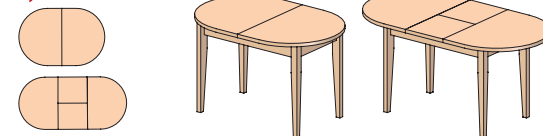

«Веста» (круглый стол)

овальные опоры
арт. 21S010 – ø1150 h 750 (1500x1150x750)

• СТОЛ КВАДРАТНЫЙ

скошенные квадратные опоры
арт. 23S041 – (900x900x750)

ДСП

«Сигма» (овальные столы)

скошенные квадратные опоры
арт. 25S011 – 1200x800x750 (1550x800x750)
арт. 25S021 – 1300x900x750 (1750x900x750)