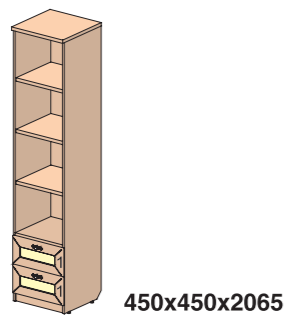

Шкафы (высотой 2065 мм)

450x450x2065

каркас	фасад					
	поз.	поштучно		комплект		
		MDF без вставки	MDF вставка «Royal»		MDF без вставки	MDF вставка «Royal»
26H112	1	26T1104	26T1114	26T1121 26T1131