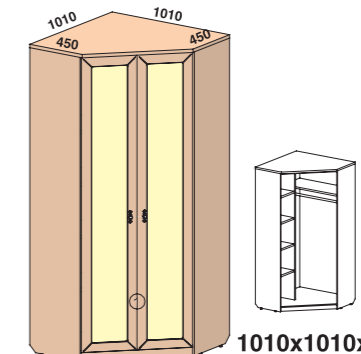

1010x1010x2283

каркас	фасад		
	поз.	комплект	
		MDF без вставки	MDF вставка «Royal»
26H171	1	26H1202 26H1222