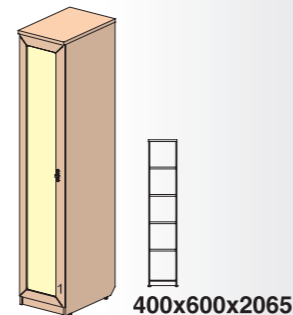

400x600x2065

каркас	фасад		
	поз.	поштучно	
		MDF без вставки	MDF вставка «Royal»
26H104	1	26H1301 26H1321