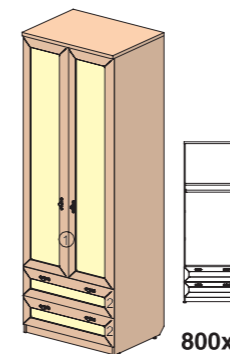

Шкафы (высотой 2283 мм)

400x450x2283

каркас	фасад		
	поз.	поштучно	
		MDF без вставки	MDF вставка «Royal»
26H181	изоб.	26H1302	26H1322
	зер.	26H1303	26H1323

400x600x2283

каркас	фасад	
	поз.	поштучно
		MDF без вставки
26H182	изоб.	26H1302 26H1322
	зер.	26H1303 26H1323