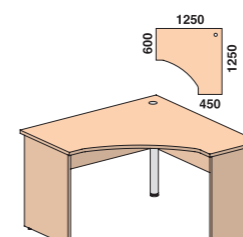

1380x680x750

каркас	
изоб.	26S260
зер.	26S270

Столы угловые

1250x1250x750

каркас	
изоб.	26S340

1250x1250x750

каркас	
изоб.	26S440
зер.	26S450

1380x1380x750

каркас	
изоб.	26S540
зер.	26S550

1380x1380x750

каркас	
изоб.	26S640
зер.	26S650

Надставка на стол

670x370x550

каркас	
изоб.	26P600
зер.	26P601

Кровать нижняя

2050x940x725 (матрац 2000x900)